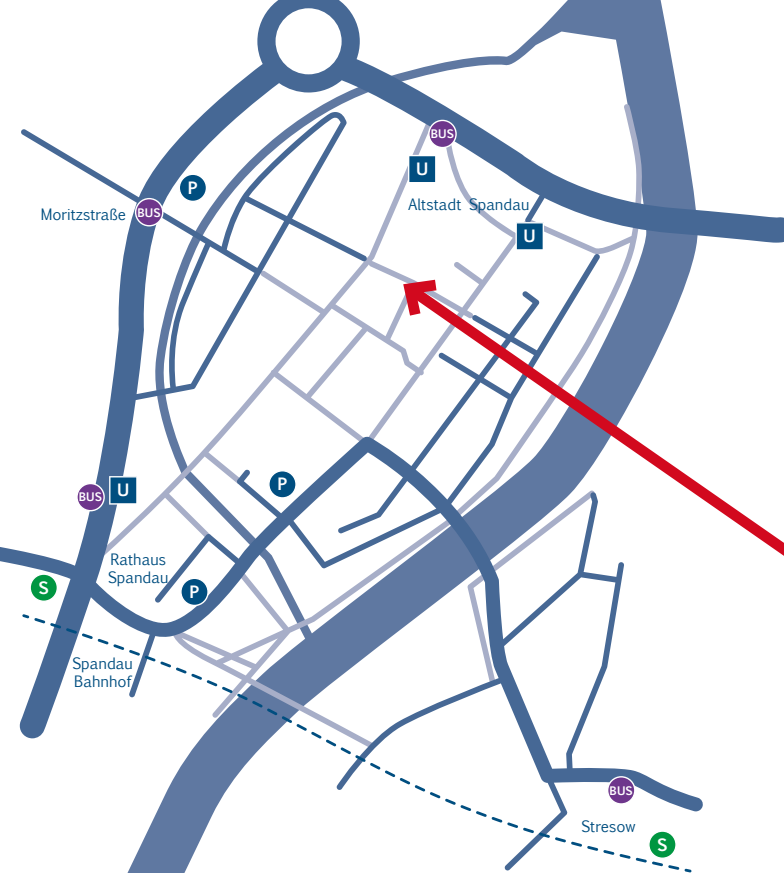

Projektträger
GIZ - Gesellschaft
für Interkulturelles
Zusammenleben e.V.

Reformationsplatz 2
13597 Berlin
030 / 513 01 00
www.giz.berlin

Schulungsort
Lerncafé Spandau

Mönchstraße 7
13597 Berlin-Spandau
030 / 513 01 00 60
gab@giz.berlin

Altstadt Spandau